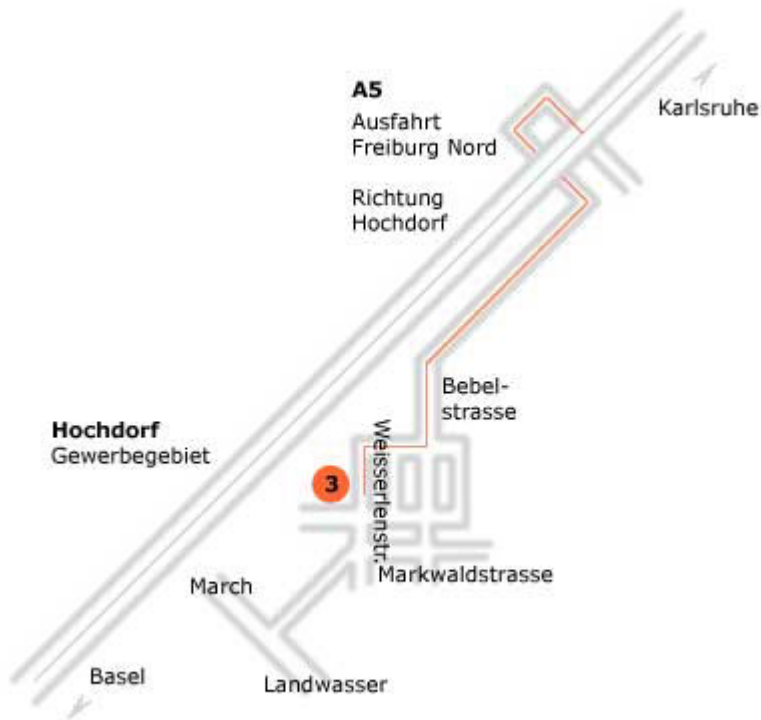

Anfahrtsskizze

Anreise mit Auto:

- Autobahn A5 Abfahrt FR-Nord
- rechts abbiegen Richtung Hochdorf
- gleich nächste Kreuzung nach ca. 100 m links abbiegen
- nächste Kreuzung nach ca. 200 m wieder links abbiegen
- dem Straßenverlauf folgen
- im Industriegebiet Hochdorf rechts in Weißerlenstraße abbiegen.

Anreise mit öffentlichen Verkehrsmitteln:

- Freiburg Hbf
- Straßenbahnlinie 1
- Richtung Landwasser
- dort umsteigen: Bus Linie 36
- Richtung Hochdorf
- Haltestelle Leinenweberstraße

Kontaktadresse

Postanschrift